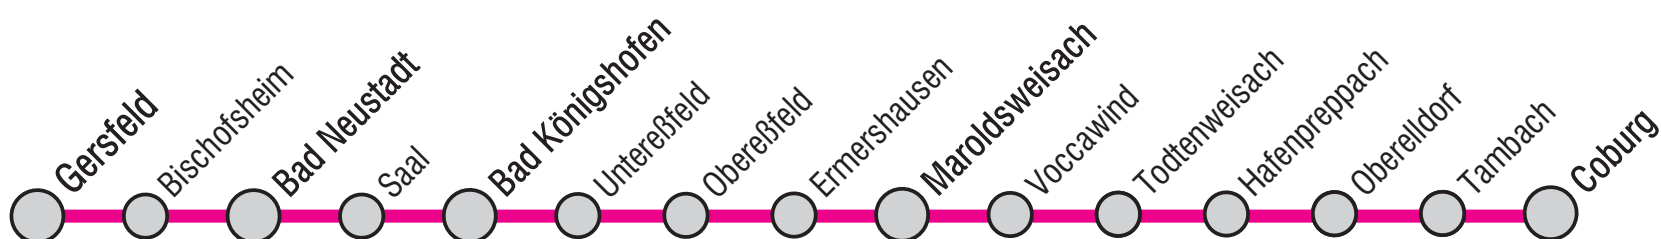

Mo - Fr	Montag - Freitag, Samstag, Sonn- u. Feiertag					
Fahrtnummer	02	04	06	08	10	12	14
Coburg Bf / ZOB	8 15	9 15	11 15	13 15	15 15	17 15	19 15
Schloss Tambach	8 28	9 28	11 28	13 28	15 28	17 28	19 28
Oberelldorf	8 34	9 34	11 34	13 34	15 34	17 34	19 34
Hafenpreppach Abzweig	8 37	9 37	11 37	13 37	15 37	17 37	19 37
Todtenweisach	8 41	9 41	11 41	13 41	15 41	17 41	19 41
Voccawind	8 43	9 43	11 43	13 43	15 43	17 43	19 43
Maroldsweisach Post	8 45	9 45	11 45	13 45	15 45	17 45	19 45
Ermershausen Rathaus	8 48	9 48	11 48	13 48	15 48	17 48	19 48
Obereßfeld Bundesstraße	8 56	9 56	11 56	13 56	15 56	17 56	19 56
Untereßfeld Bundesstraße	8 57	9 57	11 57	13 57	15 57	17 57	19 57
Bad Königshofen ZOB	9 03	10 03	12 03	14 03	16 03	18 03	20 03
Saal (Saale) Hauptstraße	9 12	10 12	12 12	14 12	16 12	18 12	20 12
Bad Neustadt Bf	9 23	10 23	12 23	14 23	16 23	18 23	20 23
Bischofsheim (Rhön) Lindenstraße 2 ↔		◀10 43	◀12 43	◀14 43	◀16 43	◀18 43	20 43
Gersfeld Bf		10 56	12 56	14 56	16 56	18 56	

↔ Bei Ankunft und Abfahrt an den Haltestellen **Bischofsheim (Rhön) Lindenstraße 2 und 3** bestehen auf **Anmeldung im Coburger** oder unter Tel. **09772 8555** zahlreiche Umsteigemöglichkeiten zum und vom **Kreuzbergbus** (Linie 8012), der in beiden Richtungen die Haltestellen auf dem **Kreuzberg** befährt.

◀ nur zum Aussteigen