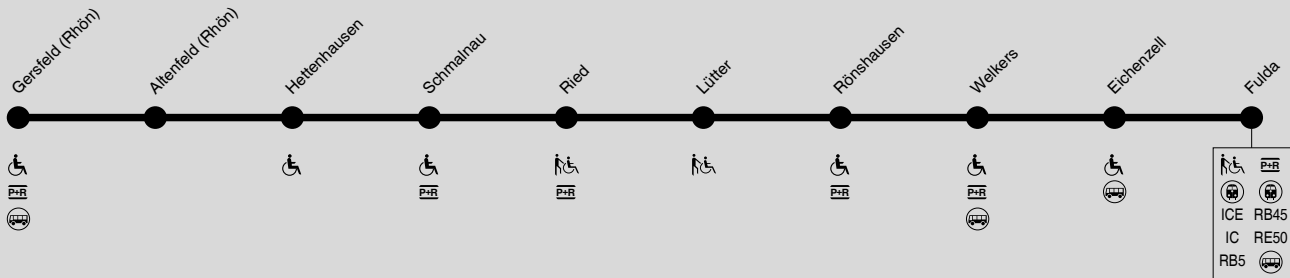

**RB52 Gersfeld (Rhön) → Fulda**

: Station für Rollstuhlfahrer zugänglich

: Station für Rollstuhlfahrer mit Hilfe zugänglich

Montag - Freitag

Am 24.12. und 31.12. Verkehr wie Samstag

Verkehrsbeschränkung																				WE
Gersfeld (Rhön)	ab	4.53	5.55	6.46	7.46	9.16	10.16	11.16	12.16	13.16	14.16	15.16	16.16	17.21	18.16	19.16	20.19	21.17	22.09	0.09
Altenfeld (Rhön)		4.59	6.01	6.52	7.52	9.22	10.22	11.22	12.22	13.22	14.22	15.22	16.22	17.27	18.22	19.22	20.25	21.23	22.15	0.15
Hettenhausen		5.03	6.05	6.56	7.56	9.26	10.26	11.26	12.26	13.26	14.26	15.26	16.26	17.31	18.26	19.26	20.29	21.27	22.18	0.18
Schmalnau		5.06	6.08	7.00	7.59	9.29	10.29	11.29	12.29	13.29	14.29	15.29	16.29	17.34	18.29	19.29	20.32	21.30	22.21	0.21
Ried		5.09	6.12	7.04	8.03	9.33	10.33	11.33	12.33	13.33	14.33	15.33	16.33	17.38	18.33	19.33	20.36	21.34	22.24	0.24
Lütter	an	5.13	6.16	7.08	8.07	9.37	10.37	11.37	12.37	13.37	14.37	15.37	16.37	17.42	18.37	19.37	20.40	21.38	22.28	0.28
Lütter	ab	5.13	6.17	7.09	8.09	9.39	10.39	11.39	12.39	13.39	14.39	15.39	16.40	17.44	18.39	19.39	20.42	21.40	22.29	0.29
Rönshausen		5.16	6.20	7.12	8.12	9.42	10.42	11.42	12.42	13.42	14.42	15.42	16.43	17.47	18.42	19.42	20.45	21.43	22.32	0.32
Welkers		5.19	6.23	7.15	8.15	9.45	10.45	11.45	12.45	13.45	14.45	15.45	16.46	17.50	18.45	19.45	20.48	21.46	22.35	0.35
Eichenzell		5.22	6.26	7.19	8.18	9.48	10.48	11.48	12.48	13.48	14.48	15.48	16.49	17.53	18.48	19.48	20.51	21.49	22.38	0.38
Fulda	an	5.31	6.35	7.29	8.27	9.58	10.58	11.58	12.58	13.58	14.58	15.58	16.58	18.01	18.58	19.58	21.00	21.58	22.47	0.47
RE50 Fulda	ab	6.00	6.58	8.07	9.07	10.07	11.07	12.07	13.07	14.07	15.07	16.07	17.07	18.07	19.07	20.07	21.07	22.07	23.11	
RE50 Fm Süd	an	7.09	8.02	9.26	10.22	11.22	12.22	13.22	14.22	15.22	16.22	17.22	18.22	19.22	20.22	21.22	22.22	23.22	0.25	
RE50 Frankfurt Hbf	an	7.16	8.08	9.32	10.28	11.28	12.28	13.28	14.28	15.28	16.28	17.28	18.28	19.28	20.28	21.28	22.28	23.28	0.31	