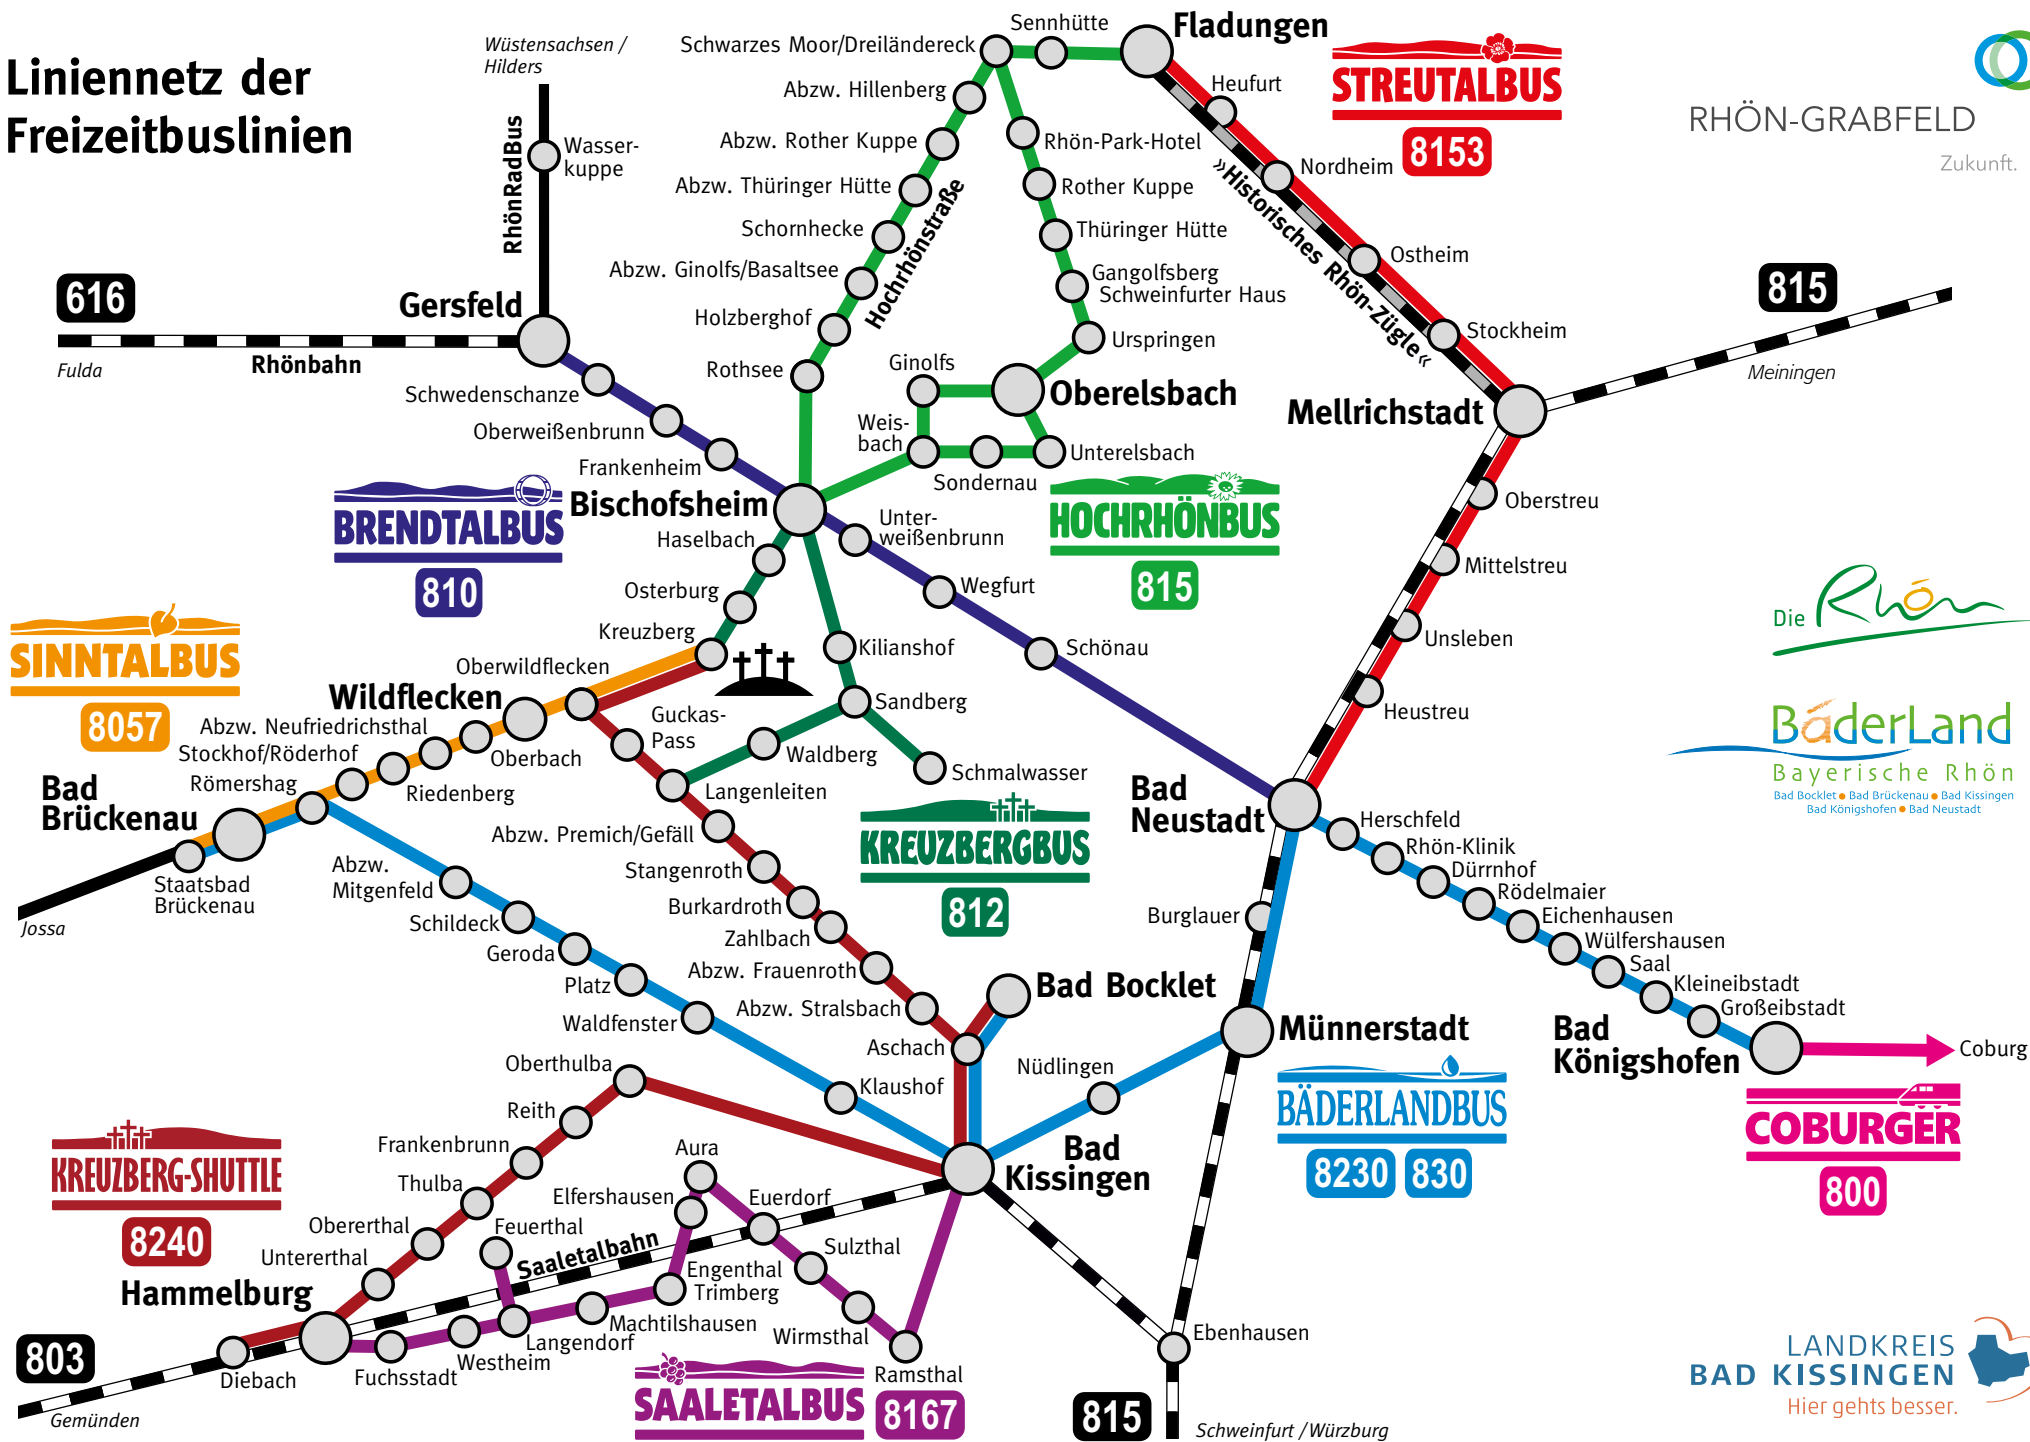

Liniennetz der Freizeitbuslinien

© BA Rhön-Grabfeld - R. Ziegler 2007