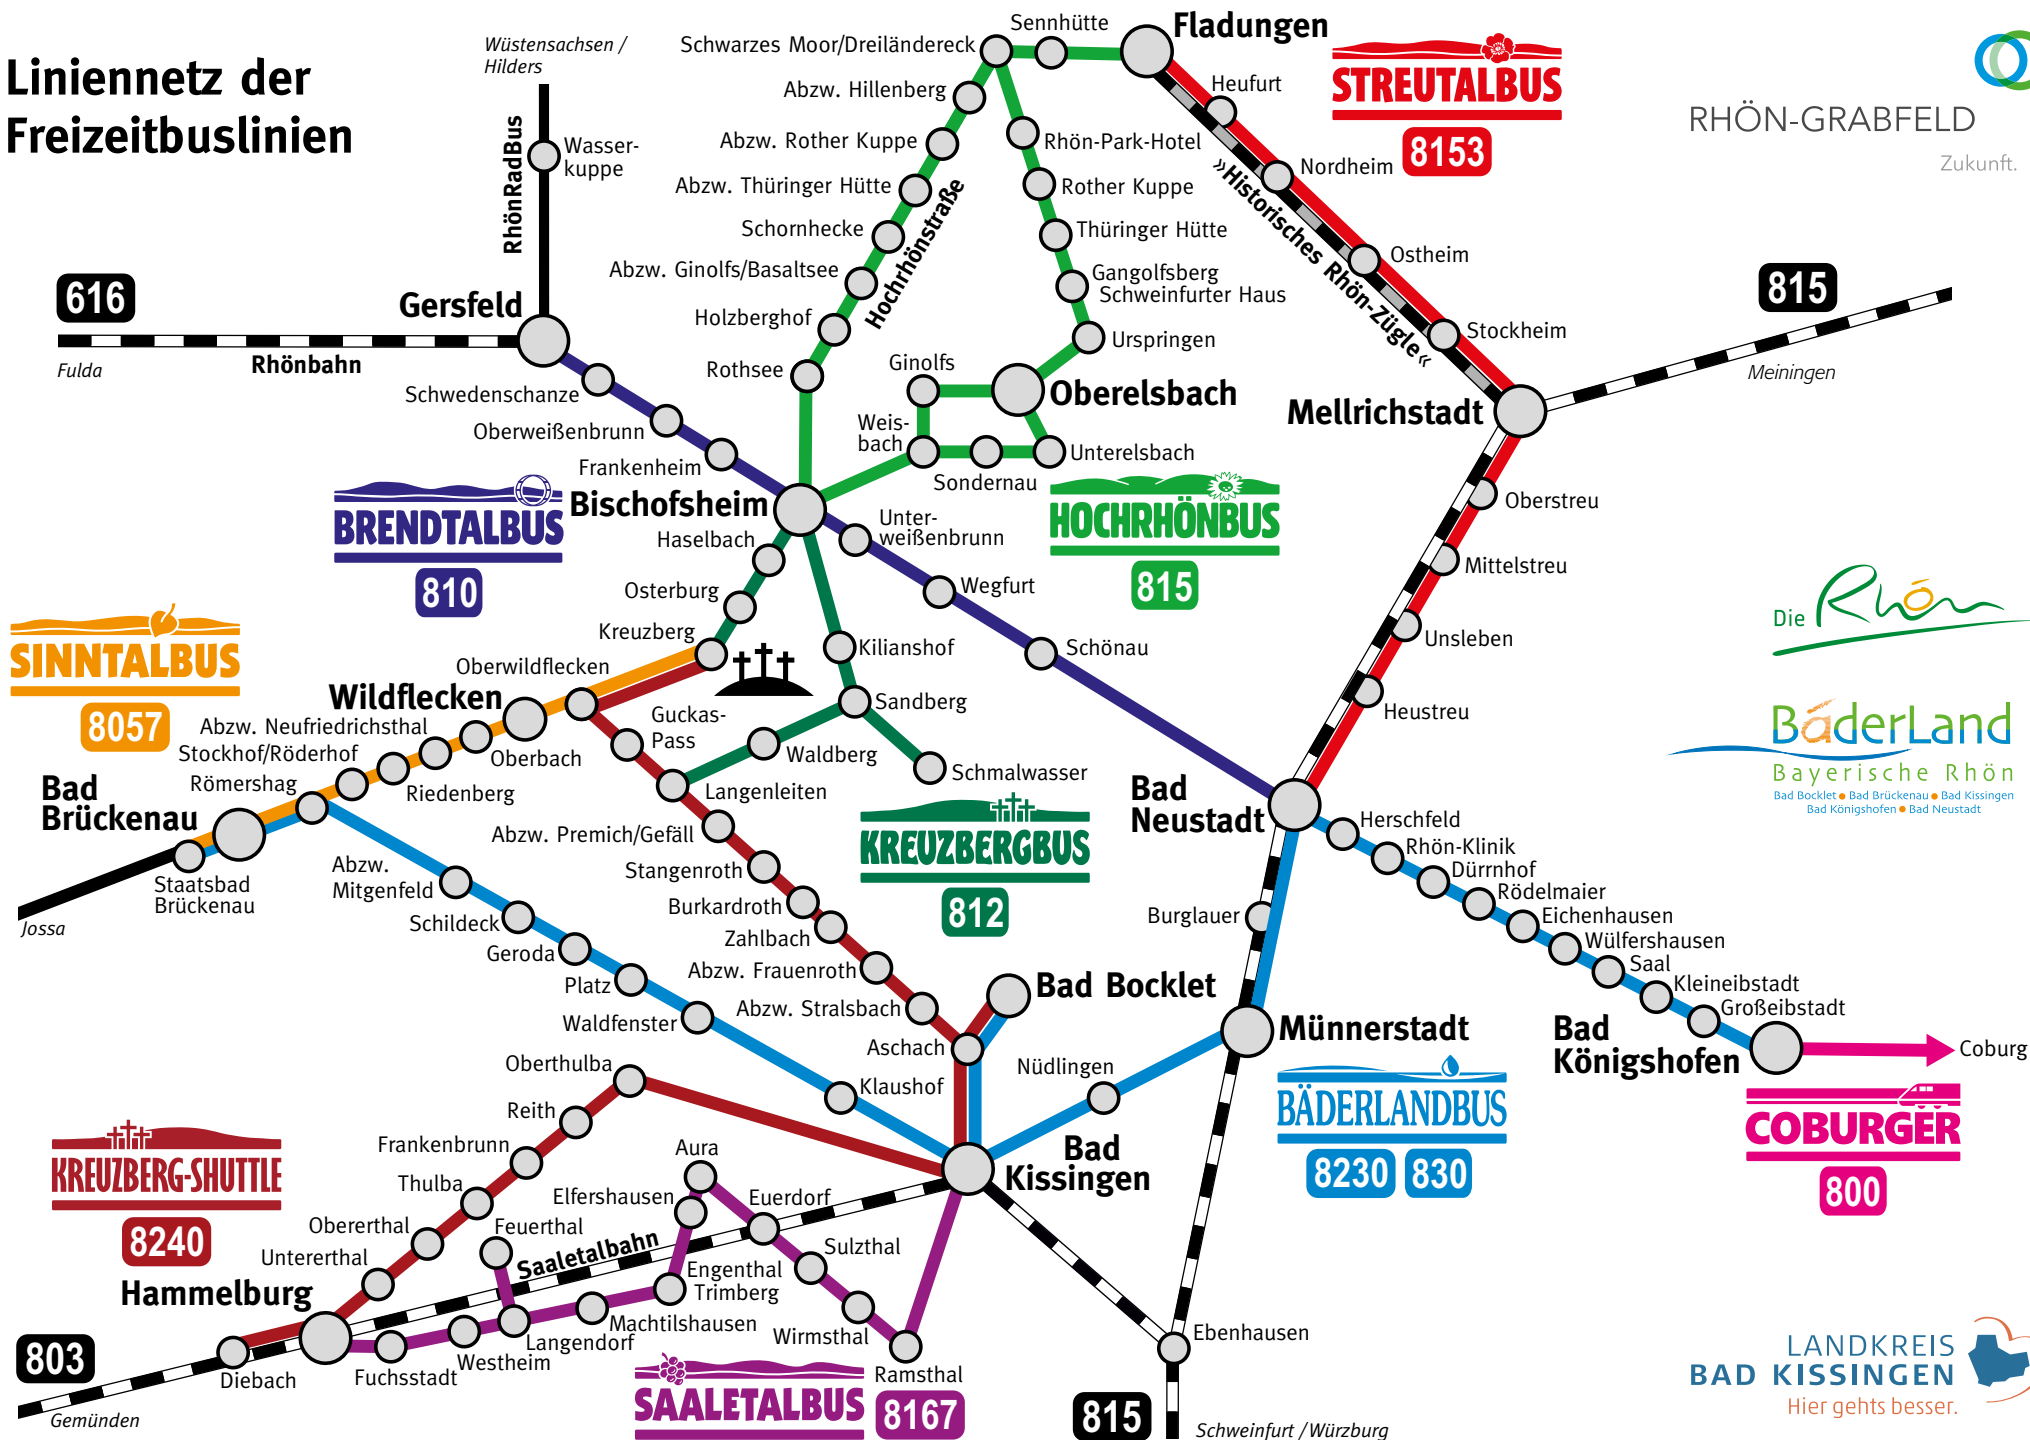

Linienetz der Freizeitbuslinien

© BA Rhön-Grabfeld - R. Ziegler 2007